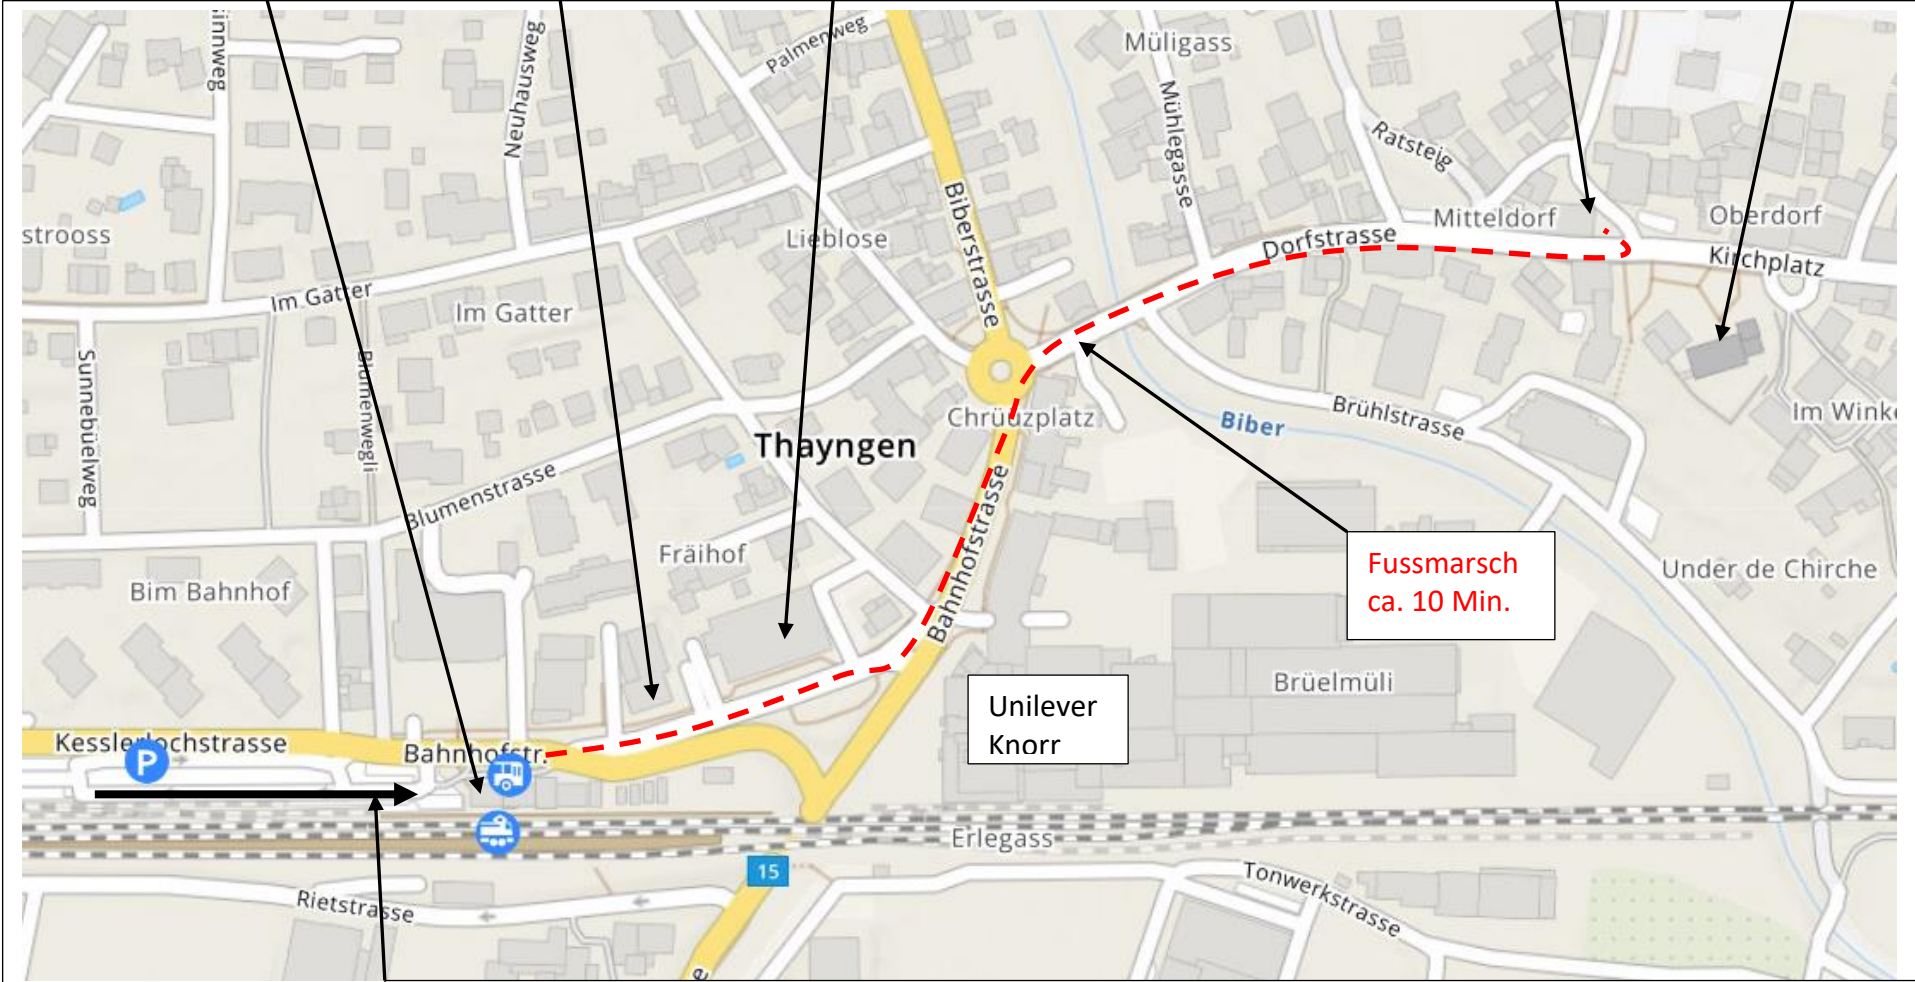

Bahnhof
Thayngen

Post
Thayngen

COOP
Thayngen

Rest. Gemeindehaus
Tel. 052 640 06 26.
Essen um 12.30 Uhr.

Kirche

Fussmarsch
ca. 10 Min.

von Schaffhausen, Ankunft in Thayngen auf Gleis 2 oder 3. Nach Unterführung, Richtung rechts zur Post und COOP gehen!!
 Schaffhausen ab 11.37 Gleis 4, S19 Richtung Singen
 ab 11.48, S 24 Gleis 2, Richtung Thayngen, vorne einsteigen!!!
 ab 12.07, Gleis 6, S19 Richtung Singen