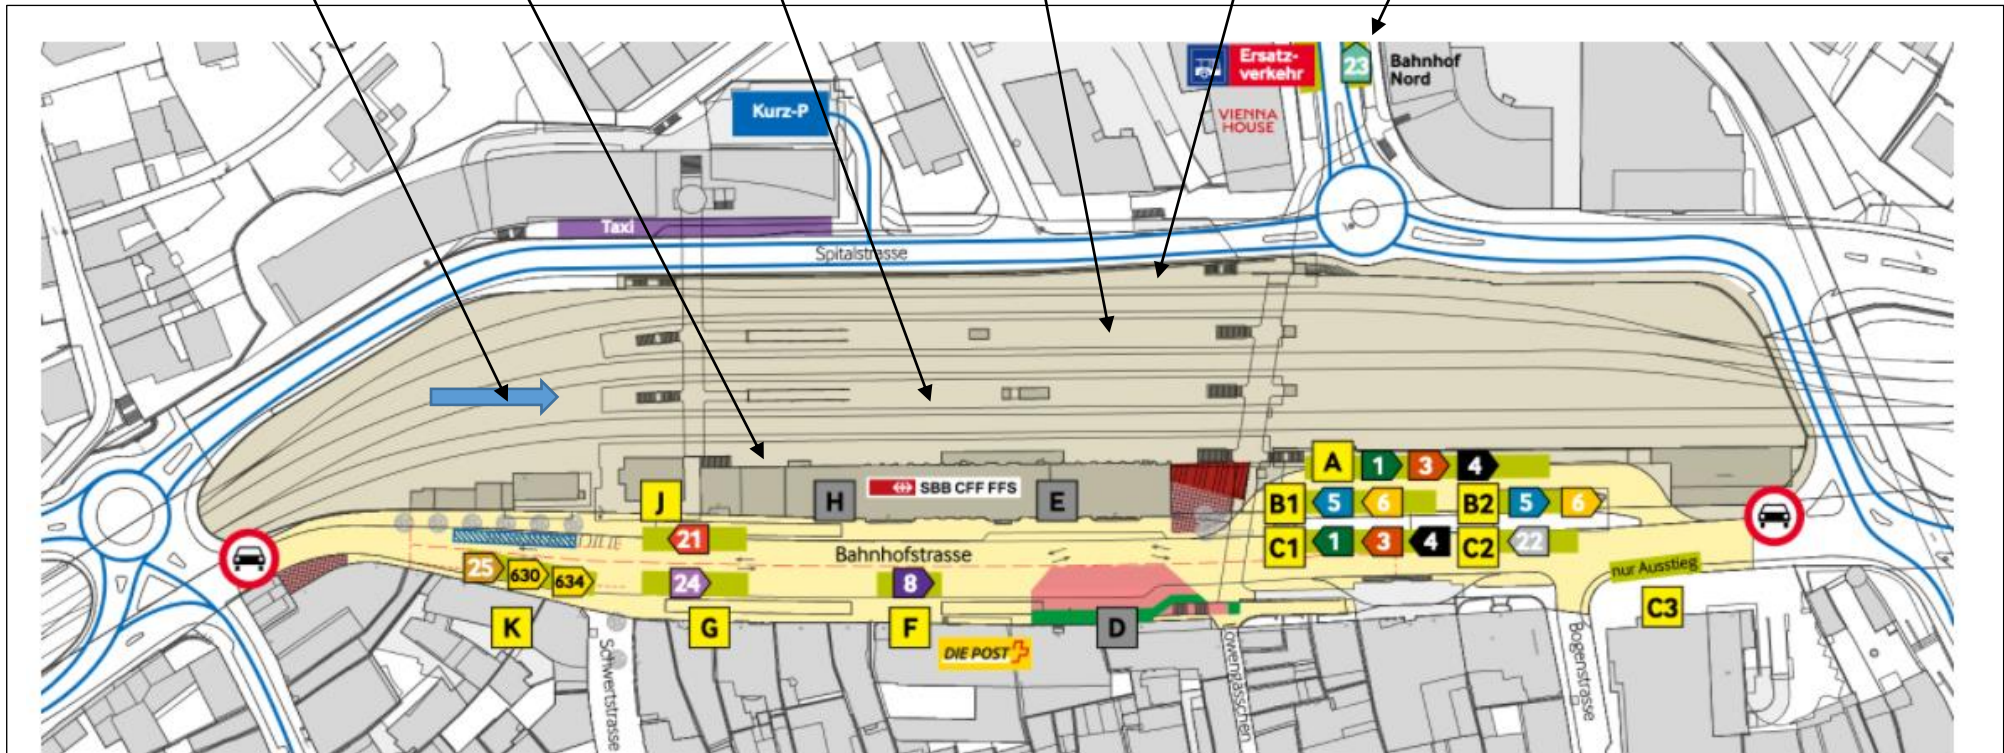

Hier der Link, für die Abfahrtsorte beim Bahnhof Schaffhausen.

07.06.2021

<http://www.bahnhofstrasse-sh.ch/> Bauphasen - Datum beachten!

Einfahrt der Züge von Zürich, Winterthur und Basel.

Gleis 1

Gleis 2 und 3

Gleis 4 und 5

Gleis 6

Bus nach Merishausen und Bargaen

Bauphase 5: 04. Mai 2021–Juni 2021